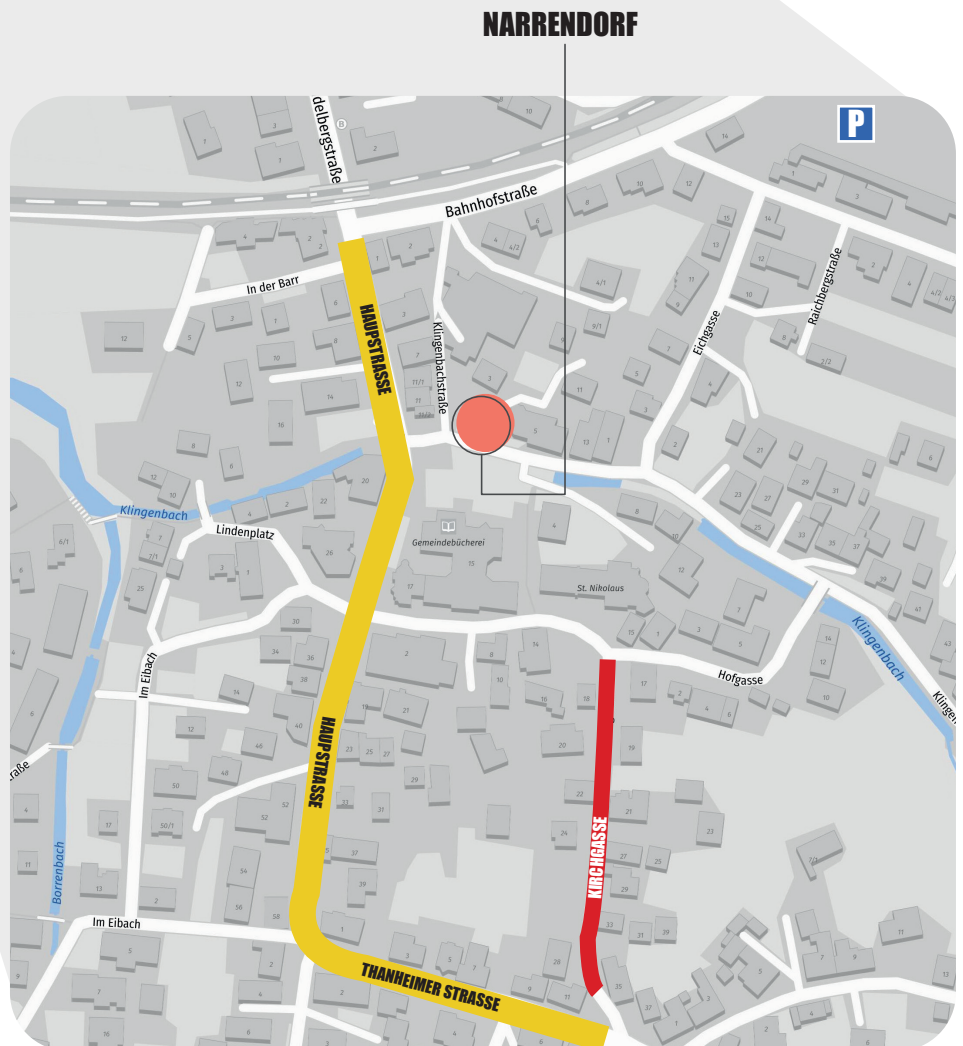

BISINGER NARRENDORF

AUF DEM BISINGER MARKTPLATZ:

ROSE BISINGEN

VOLKSBANK BISINGEN

AGENDA :

- = BARZELT
- = GETRÄNKESTAND
- = ESSENSTAND
- = TOILETTEN/URINAL
- = LENAU-HEXA-ZELT
- + = SANITÄTSDIENST
- ← = NOTAUSGANG

HOHENZOLLERNHALLE BISINGEN

UMZUGSSTRECKE SAMSTAG

KINDERRINGUMZUG

AGENDA :

-  = **UMZUGSAUFSTELLUNG**
-  = **UMZUGSSTRECKE**
-  = **BUSPARKPLÄTZE**

UMZUGSSTRECKE SONNTAG

RINGUMZUG

AGENDA :

-  = **UMZUGSAUFSTELLUNG**
-  = **UMZUGSSTRECKE**
-  = **BUSPARKPLÄTZE**

NARRENDORF