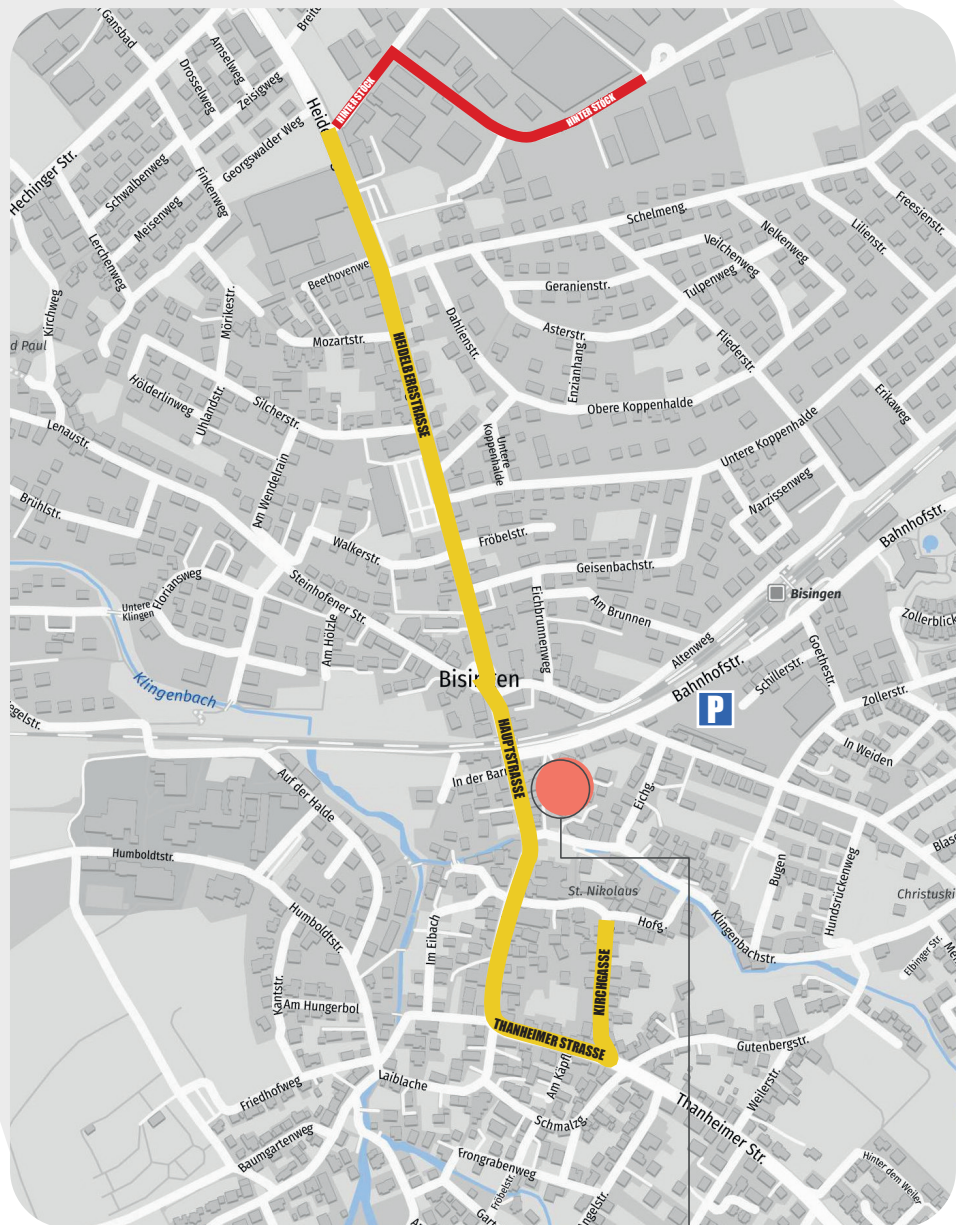

BISINGER NARRENDORF

AUF DEM BISINGER MARKTPLATZ:

ROSE BISINGEN

VOLKSBANK BISINGEN

AGENDA :

- = BARZELT
- = GETRÄNKESTAND
- = ESSENSTAND
- = TOILETTEN/URINAL
- = LENAU-HEXA-ZELT
- + = SANITÄTSDIENST
- ← = NOTAUSGANG

HOHENZOLLERNHALLE BISINGEN

UMZUGSSTRECKE SAMSTAG

KINDERRINGUMZUG

AGENDA :

-  = **UMZUGSAUFSTELLUNG**
-  = **UMZUGSSTRECKE**
-  = **BUSPARKPLÄTZE**

UMZUGSSTRECKE SONNTAG

RINGUMZUG

AGENDA :

-  = **UMZUGSAUFSTELLUNG**
-  = **UMZUGSSTRECKE**
-  = **BUSPARKPLÄTZE**

NARRENDORF