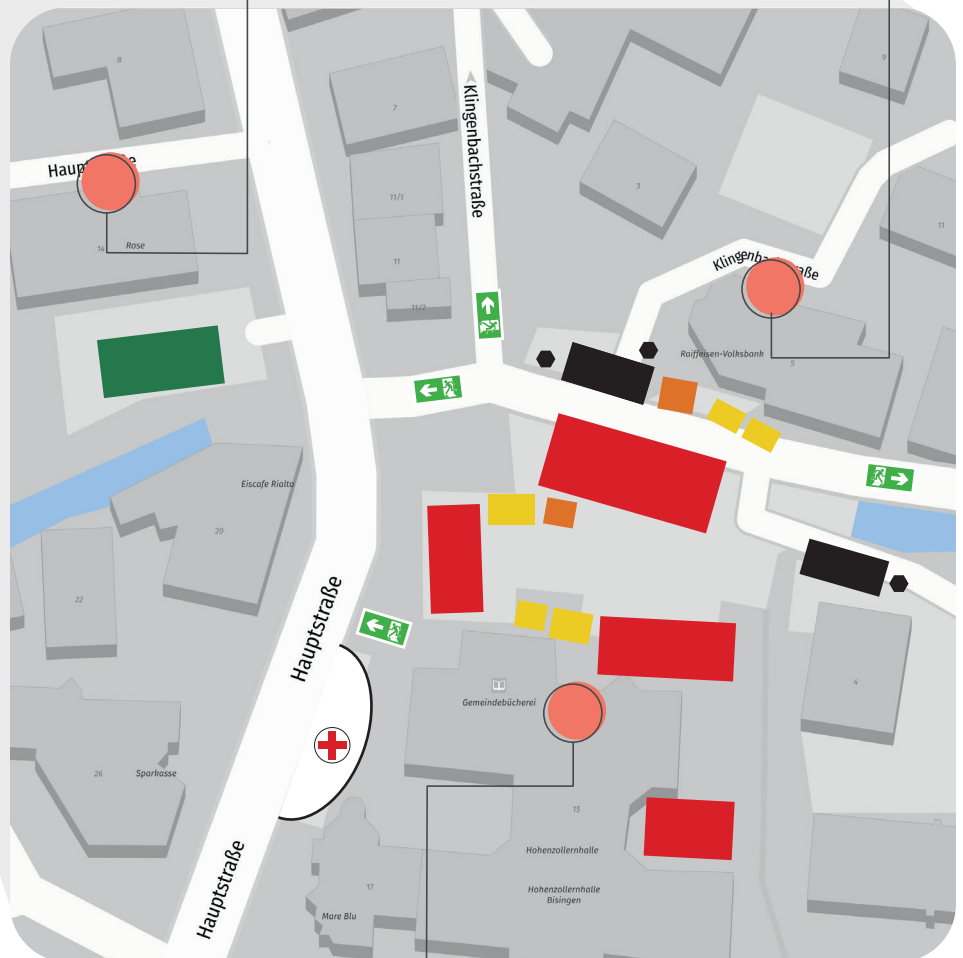

BISINGER NARRENDORF

AUF DEM BISINGER MARKTPLATZ:

ROSE BISINGEN

VOLKSBANK BISINGEN

AGENDA :

- = BARZELT
- = GETRÄNKESTAND
- = ESSENSTAND
- = TOILETTEN/URINAL
- = LENAU-HEXA-ZELT
- + = SANITÄTSDIENST
- ← = NOTAUSGANG

HOHENZOLLERNHALLE BISINGEN

UMZUGSSTRECKE SAMSTAG

KINDERRINGUMZUG

AGENDA :

-  = **UMZUGSAUFSTELLUNG**
-  = **UMZUGSSTRECKE**
-  = **BUSPARKPLÄTZE**

UMZUGSSTRECKE SONNTAG

RINGUMZUG

AGENDA :

-  = **UMZUGSAUFSTELLUNG**
-  = **UMZUGSSTRECKE**
-  = **BUSPARKPLÄTZE**

NARRENDORF